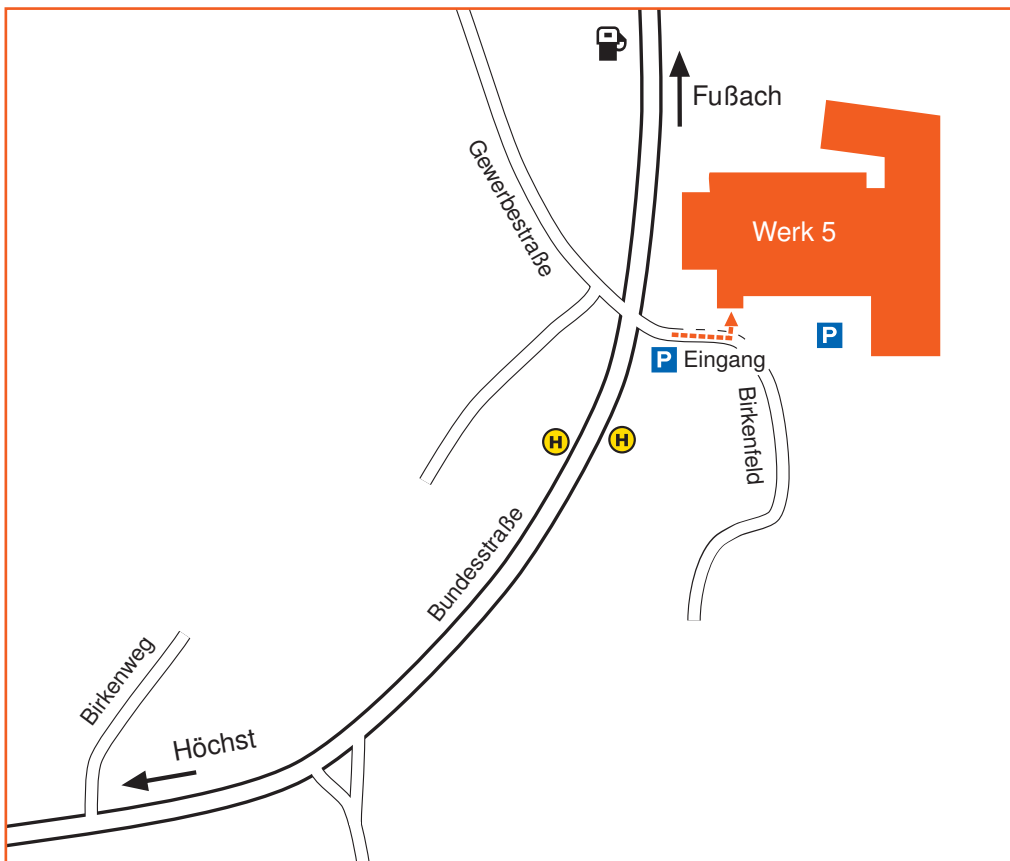

Ortsplan Werk 5 in Fußbach

Perfecting motion 

- 1** Julius Blum GmbH
Werk 1 – Technik
Im Städtle 40
6973 Höchst
- 2** Julius Blum GmbH
Werk 2 – Zentralwerk
Industriestraße 1
6973 Höchst
- 3** Julius Blum GmbH
Werk 3 – Technik
und Ausbildungszentrum
Landstraße 14
6973 Höchst
- 4** Julius Blum GmbH
Werk 4 – Produktion
Brachsenweg 35
6900 Bregenz

- 5** Julius Blum GmbH
Werk 5 – Produktion
Birkenfeld 1
6972 Fußbach
 - 6** Julius Blum GmbH
Werk 6 – Produktion
Hauptstraße 73
6974 Gaißau
 - 7** Julius Blum GmbH
Werk 7 – Logistikzentrum
und Produktion
J.-M.-Fussenegger-Straße 6
6850 Dornbirn
-  Julius Blum GmbH
Schreinerei und Messelager
Kapellenstraße 31b
6973 Höchst