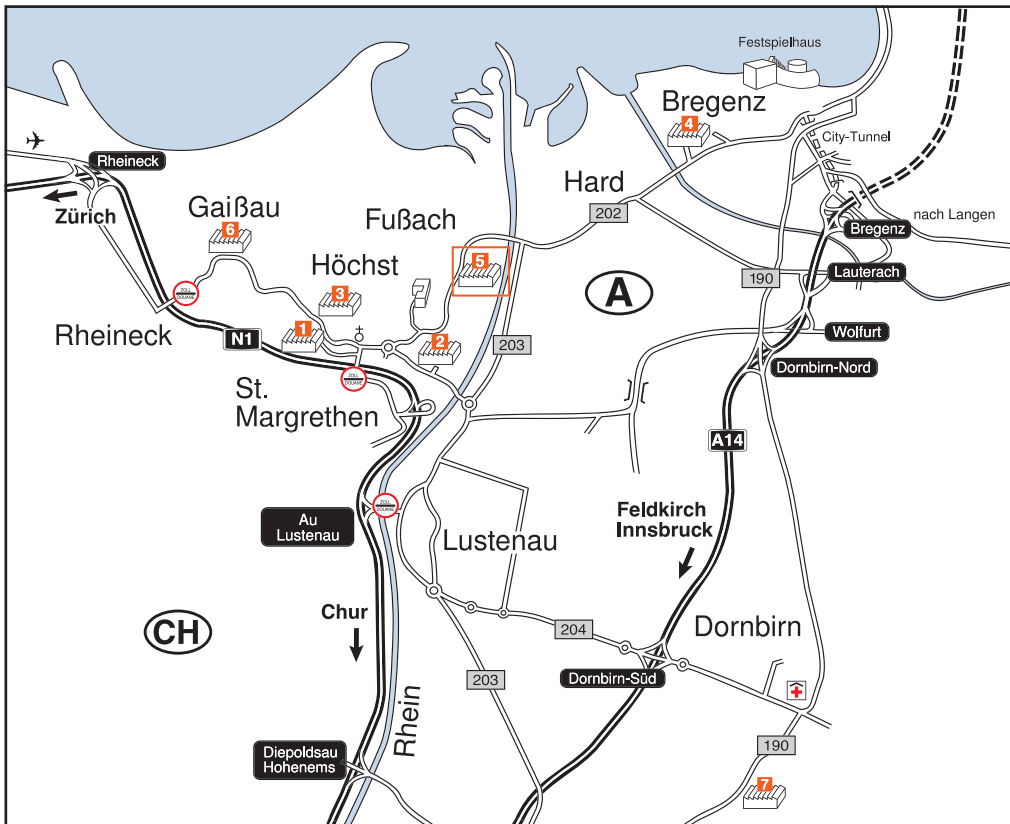

Ortsplan Werk 5 in Fußbach

Perfecting motion 

- 1** Julius Blum GmbH
Werk 1 – Technik
Im Städtle 40
6973 Höchst
- 2** Julius Blum GmbH
Werk 2 – Zentralwerk
Industriestraße 1
6973 Höchst
- 3** Julius Blum GmbH
Werk 3 – Technik
und Ausbildungszentrum
Landstraße 14
6973 Höchst
- 4** Julius Blum GmbH
Werk 4 – Produktion
Brachsenweg 35
6900 Bregenz

- 5** Julius Blum GmbH
Werk 5 – Produktion
Birkenfeld 1
6972 Fußbach
 - 6** Julius Blum GmbH
Werk 6 – Produktion
Hauptstraße 73
6974 Gaißau
 - 7** Julius Blum GmbH
Werk 7 – Logistikzentrum
und Produktion
J.-M.-Fussenegger-Straße 6
6850 Dornbirn
-  Julius Blum GmbH
Schreinerei und Messelager
Kapellenstraße 31b
6973 Höchst