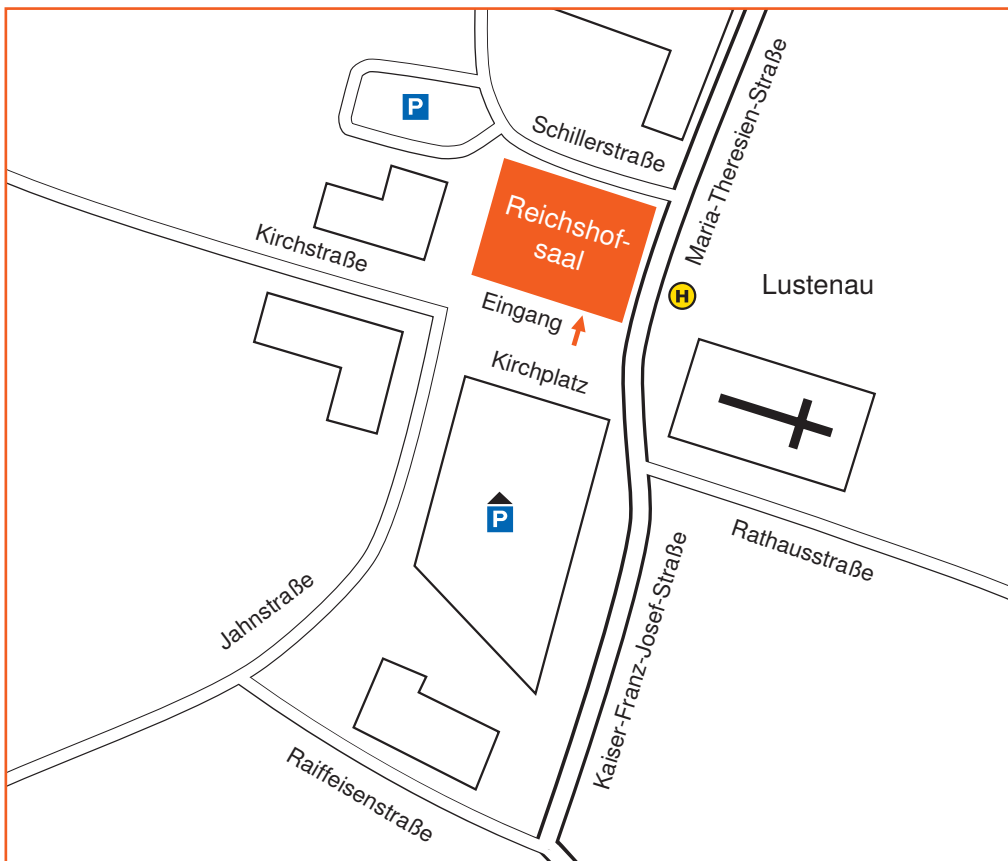

Ortsplan Lustenau Reichshofsaal

Perfecting motion 

- 1** Julius Blum GmbH
Werk 1 – Technik
Im Städtle 40
6973 Höchst
- 2** Julius Blum GmbH
Werk 2 – Zentralwerk
Industriestraße 1
6973 Höchst
- 3** Julius Blum GmbH
Werk 3 – Technik
und Ausbildungszentrum
Landstraße 14
6973 Höchst
- 4** Julius Blum GmbH
Werk 4 – Produktion
Brachsenweg 35
6900 Bregenz

- 5** Julius Blum GmbH
Werk 5 – Produktion
Birkenfeld 1
6972 Fußach
 - 6** Julius Blum GmbH
Werk 6 – Produktion
Hauptstraße 73
6974 Gaißau
 - 7** Julius Blum GmbH
Werk 7 – Logistikzentrum
und Produktion
J.-M.-Fussenegger-Straße 6
6850 Dornbirn
-  Julius Blum GmbH
Schreinerei und Messelager
Kapellenstraße 31b
6973 Höchst