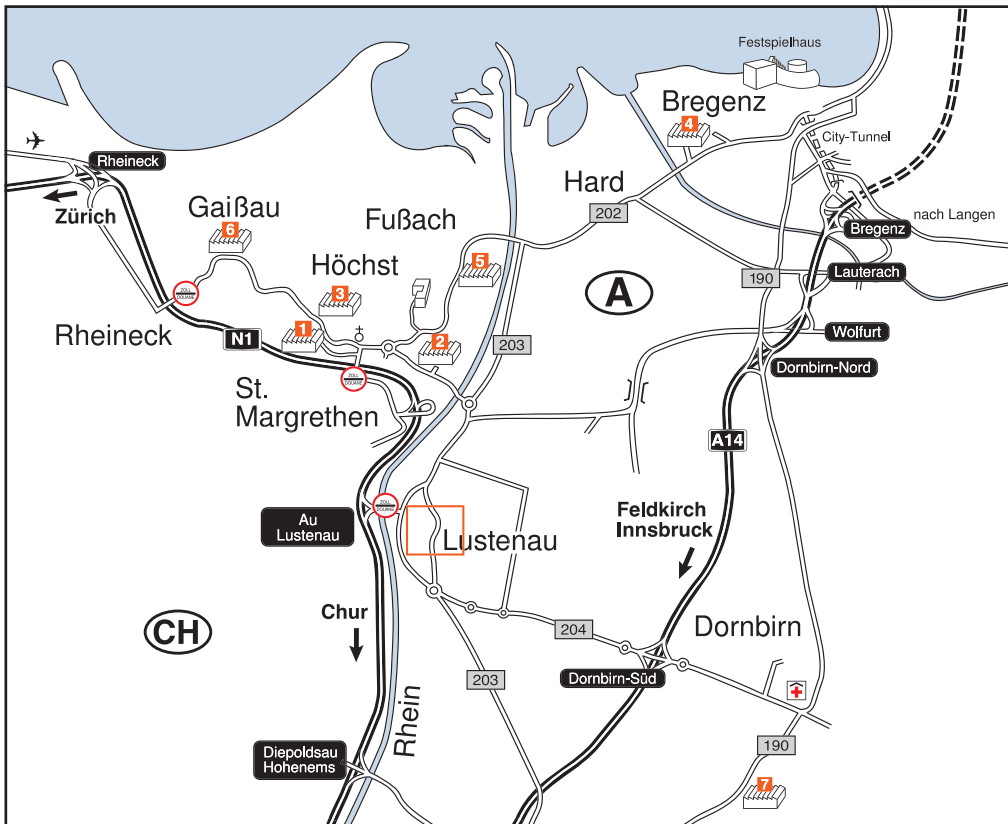

Ortsplan Lustenau Reichshofsaal

Perfecting motion 

- 1** Julius Blum GmbH
Werk 1 – Technik
Im Städtle 40
6973 Höchst
- 2** Julius Blum GmbH
Werk 2 – Zentralwerk
Industriestraße 1
6973 Höchst
- 3** Julius Blum GmbH
Werk 3 – Technik
und Ausbildungszentrum
Landstraße 14
6973 Höchst
- 4** Julius Blum GmbH
Werk 4 – Produktion
Brachsenweg 35
6900 Bregenz

- 5** Julius Blum GmbH
Werk 5 – Produktion
Birkenfeld 1
6972 Fußach
 - 6** Julius Blum GmbH
Werk 6 – Produktion
Hauptstraße 73
6974 Gaißau
 - 7** Julius Blum GmbH
Werk 7 – Logistikzentrum
und Produktion
J.-M.-Fussenegger-Straße 6
6850 Dornbirn
-  Julius Blum GmbH
Schreinerei und Messelager
Kapellenstraße 31b
6973 Höchst